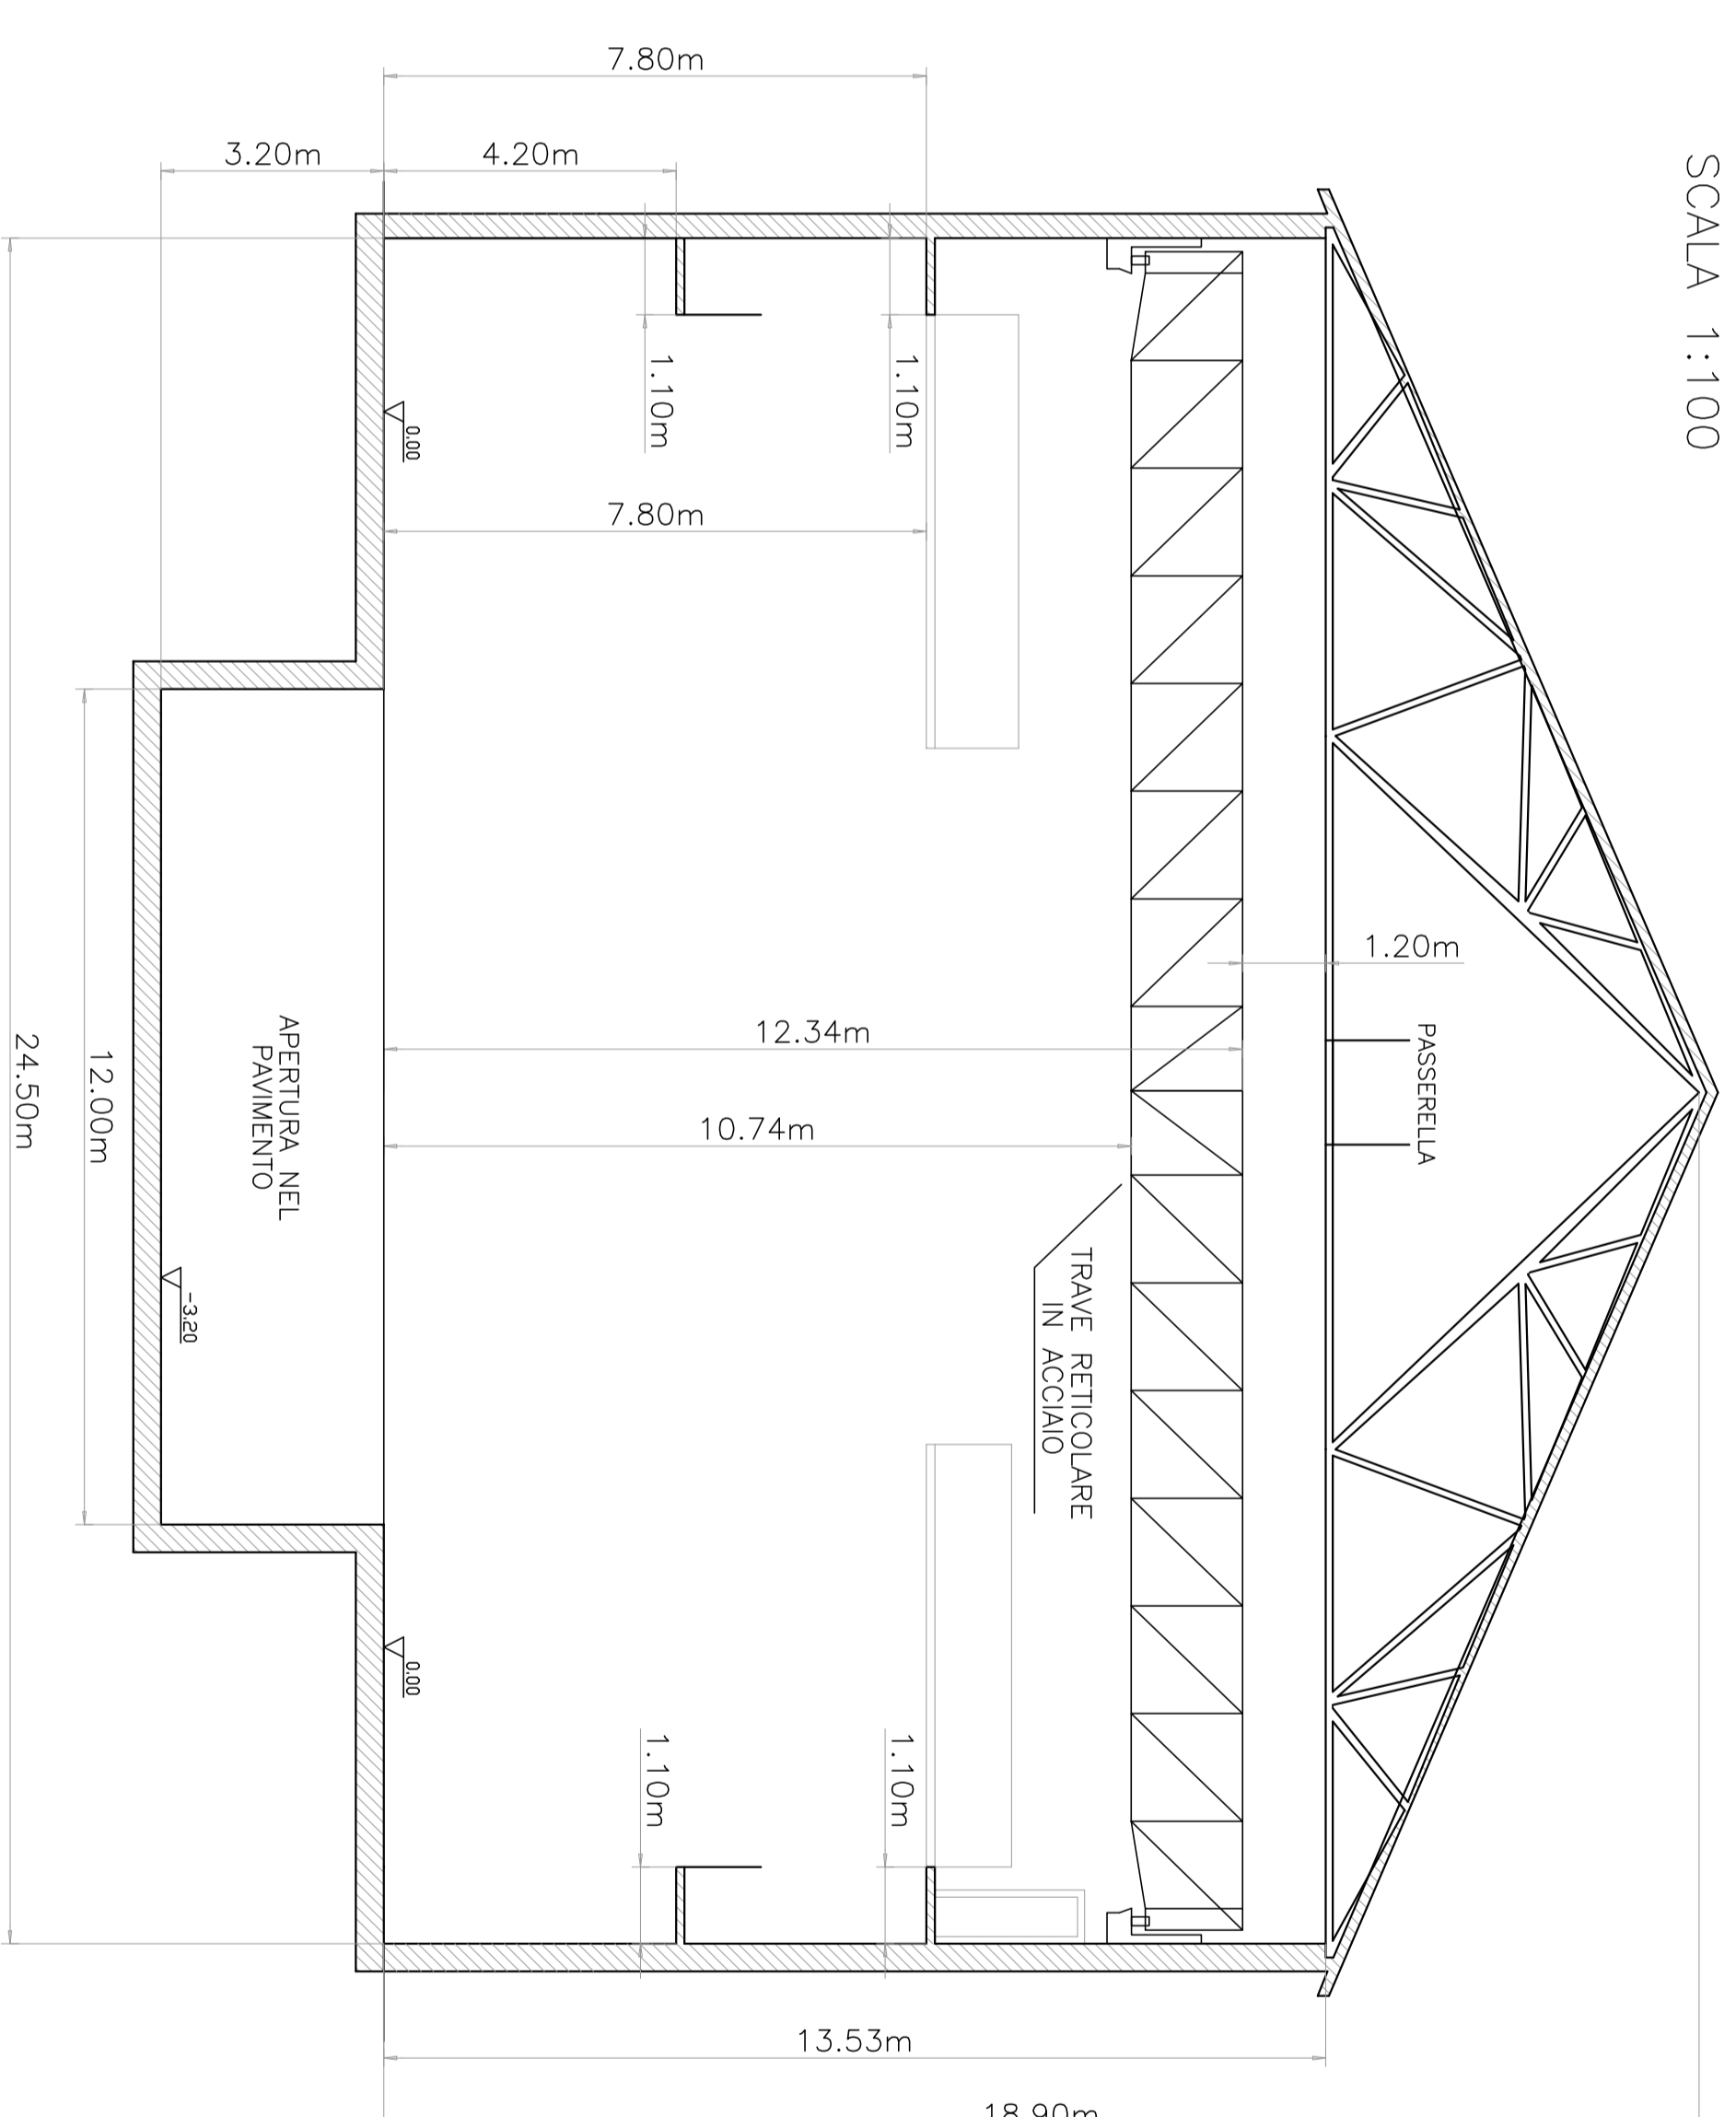

SEZIONE TRASVERSALE TEATRO 8
SCALA 1:100

STUDIOS
Stabilimenti Cinematografici e Multimediali

Via Tiburtina, 521
00159 - Roma

CLIENTE:
STUDIOS S.r.l.
Sede Legale: VIA TIBURTINA, 521
00159 ROMA

PROFESSIONISTA RESPONSABILE:
ING. OMBE CESARE
VIA E. LOI, 8
NETTUNO (RM)

TITOLO:
— TEATRO 8 —
— PLANIMETRIA E SEZIONI —