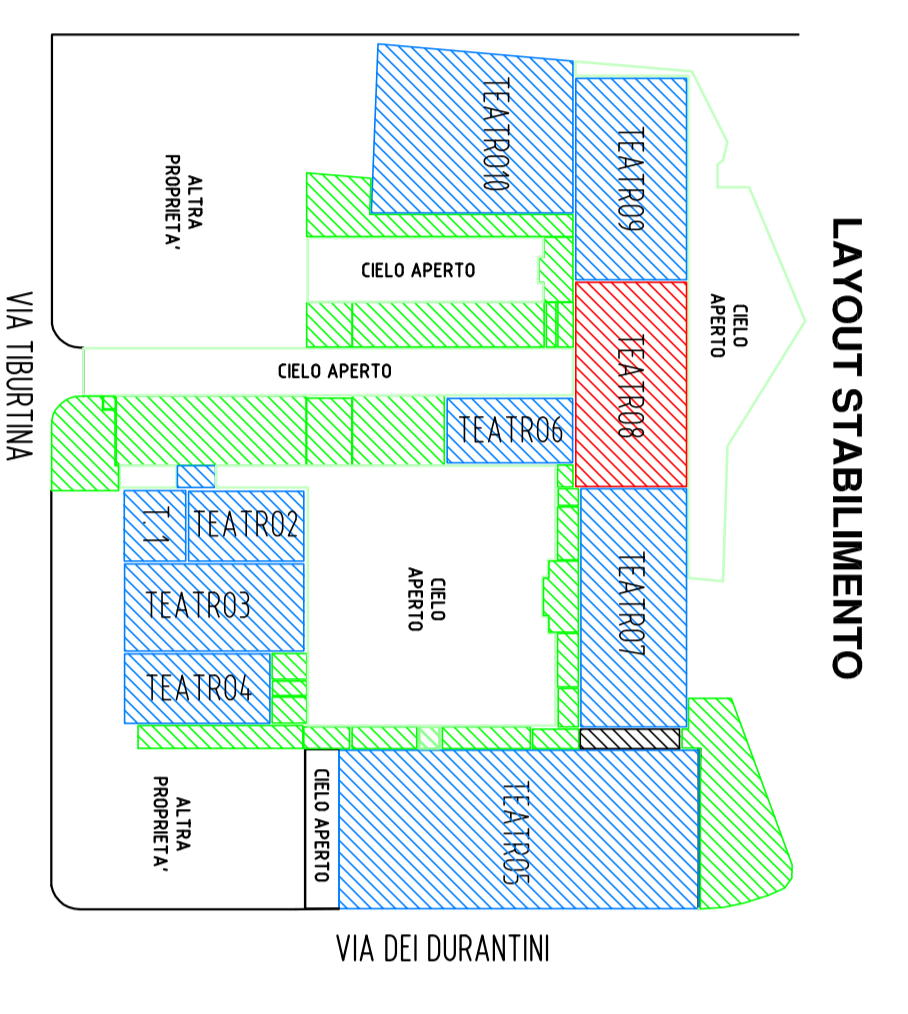

SEZIONE TRASVERSALE TEATRO 8
SCALA 1:100

STUDIOS
Stabilimenti Cinematografici e Multimediali

Via Tiburtina, 521
00159 - Roma

CLIENTE:
STUDIOS S.r.l.
Sede Legale: VIA TIBURTINA, 521
00159 ROMA

PROFESSIONISTA RESPONSABILE:
ING. OMBE CESARE
VIA E. LOI, 8
NETTUNO (RM)

TITOLO:
— TEATRO 8 —
— PLANIMETRIA E SEZIONI —